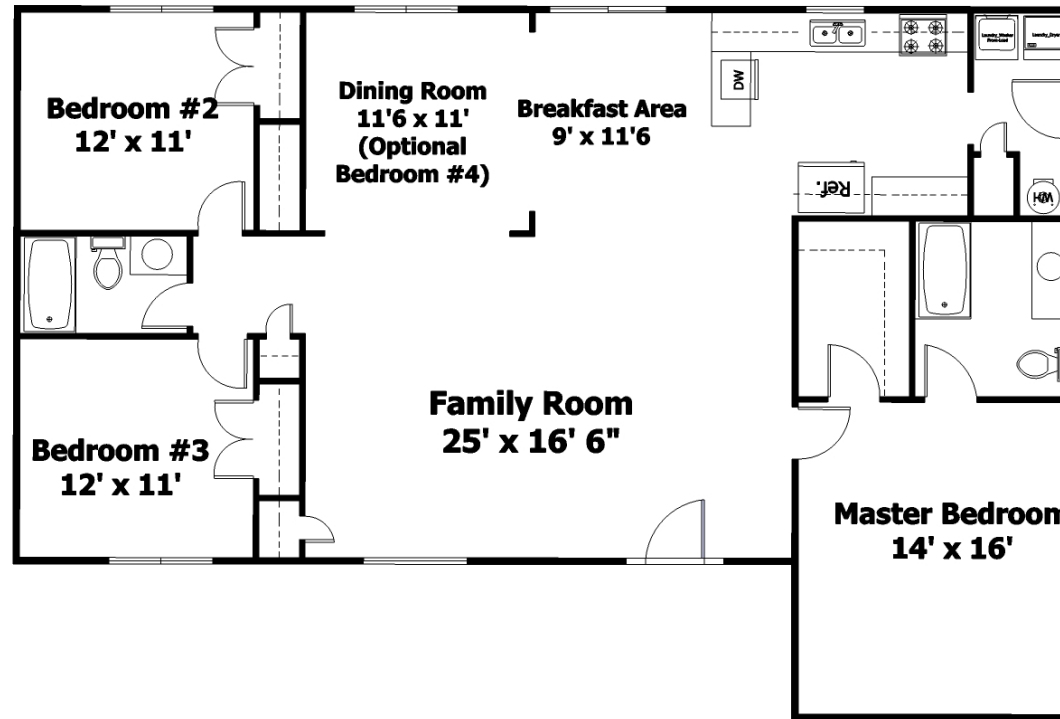

The Perrin 1625 SF